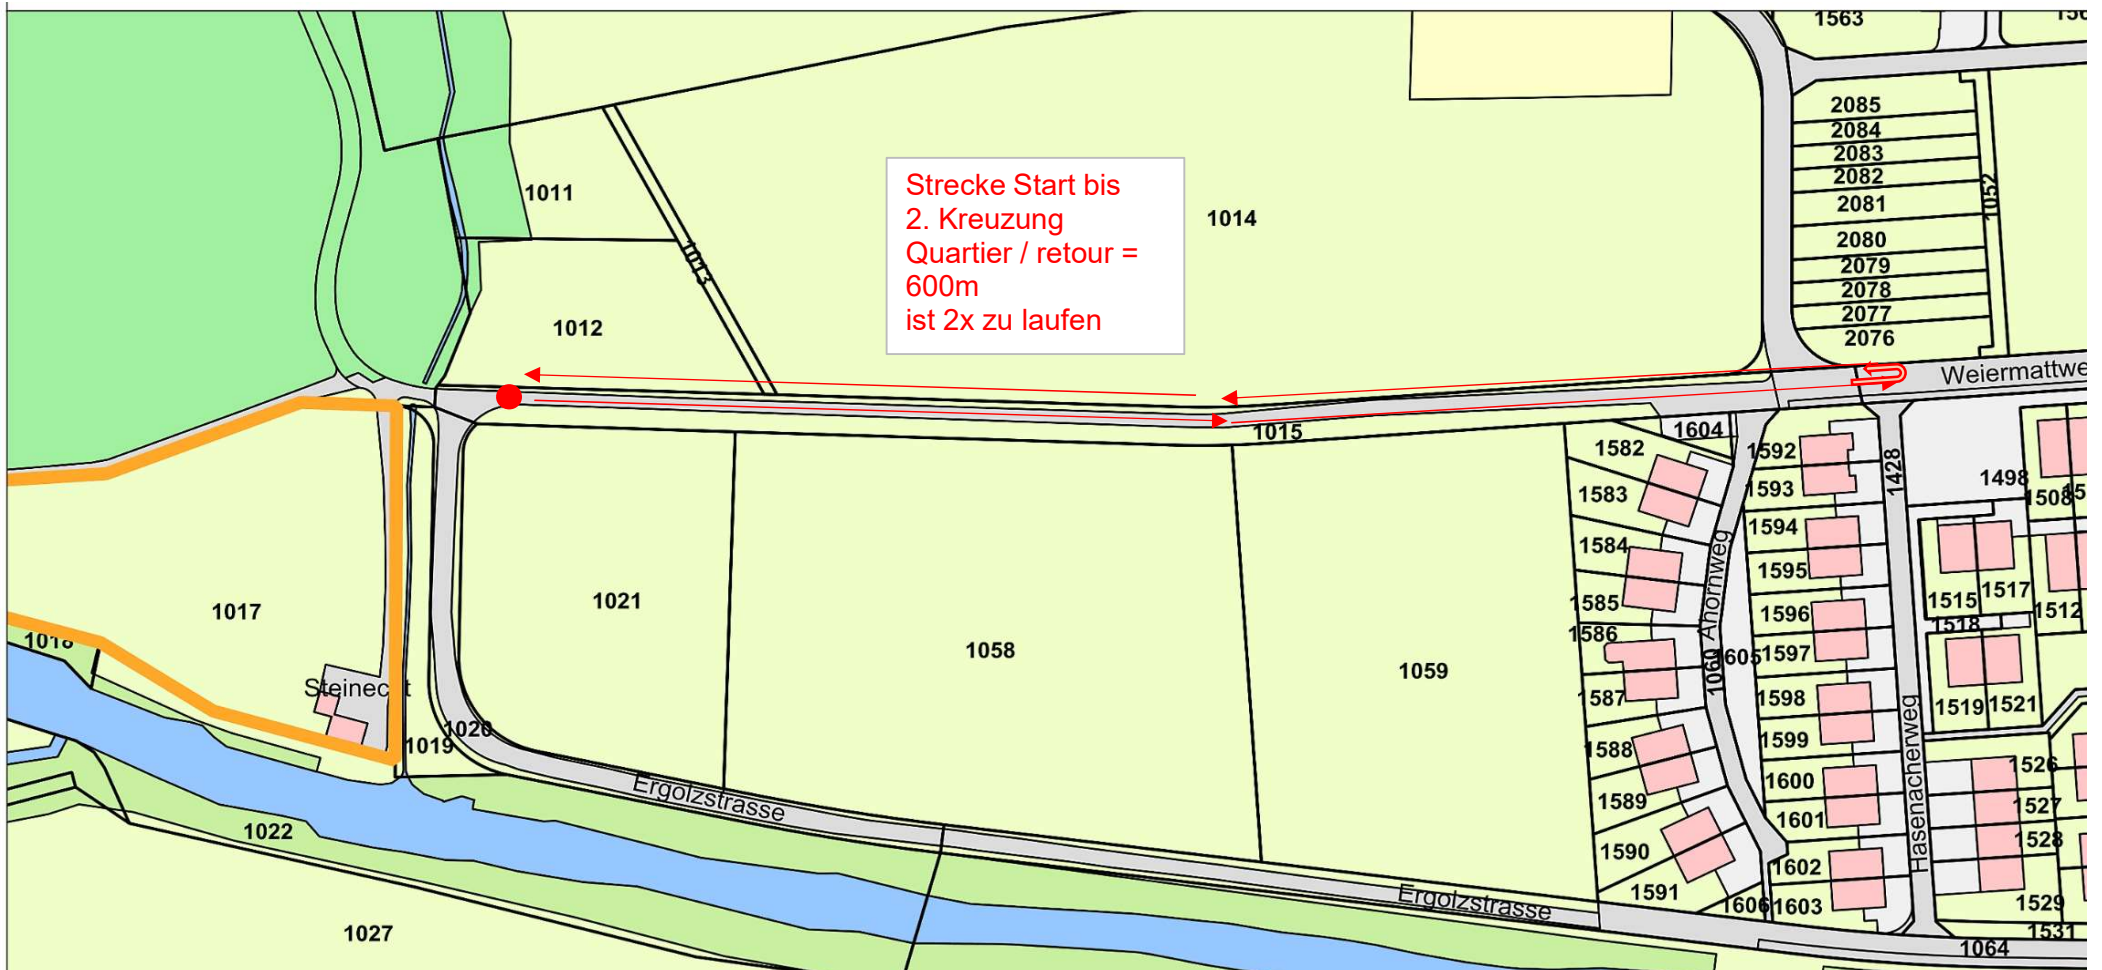

Zuchtauglichkeitsprüfung vom 24. Oktober 2021